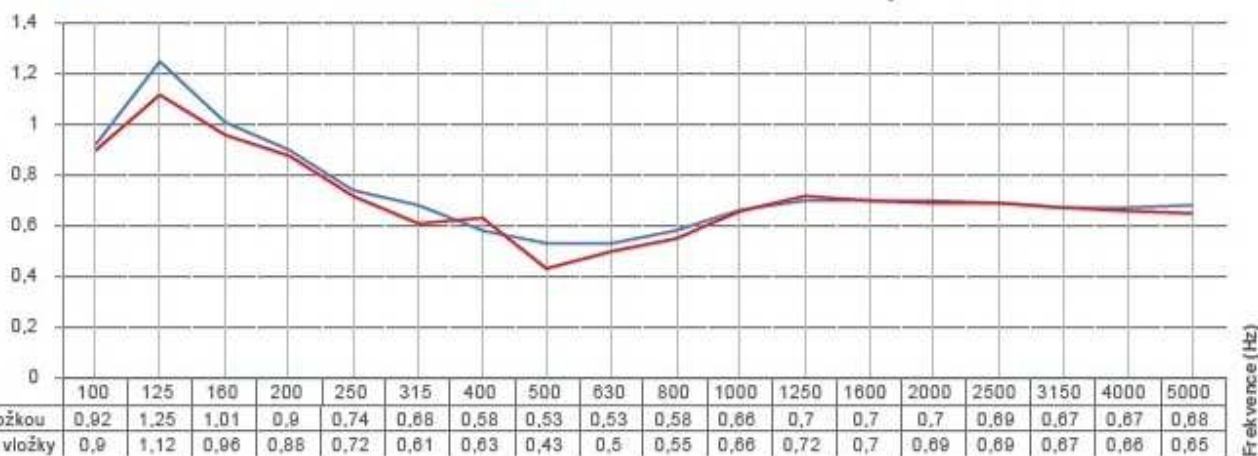

Číselník
zvukové
pohltivosti
 α

— BS Akustik Z100 – s vložkou — BS Akustik Z100 – bez vložky

Číselník
zvukové
pohltivosti
 α

— BS Akustik Z200 – s vložkou — BS Akustik Z200 – bez vložky

Číselník
zvukové
pohltivosti
 α