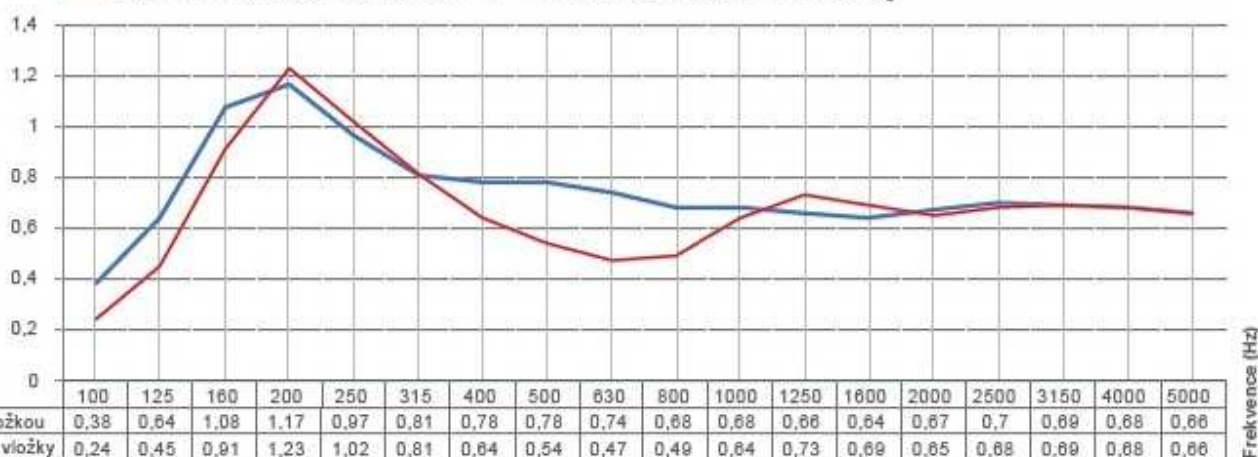

Číselník
zvukové
pohltivosti
 α

— BS Akustik Z100 – s vložkou — BS Akustik Z100 – bez vložky

Číselník
zvukové
pohltivosti
 α

— BS Akustik Z200 – s vložkou — BS Akustik Z200 – bez vložky

Číselník
zvukové
pohltivosti
 α